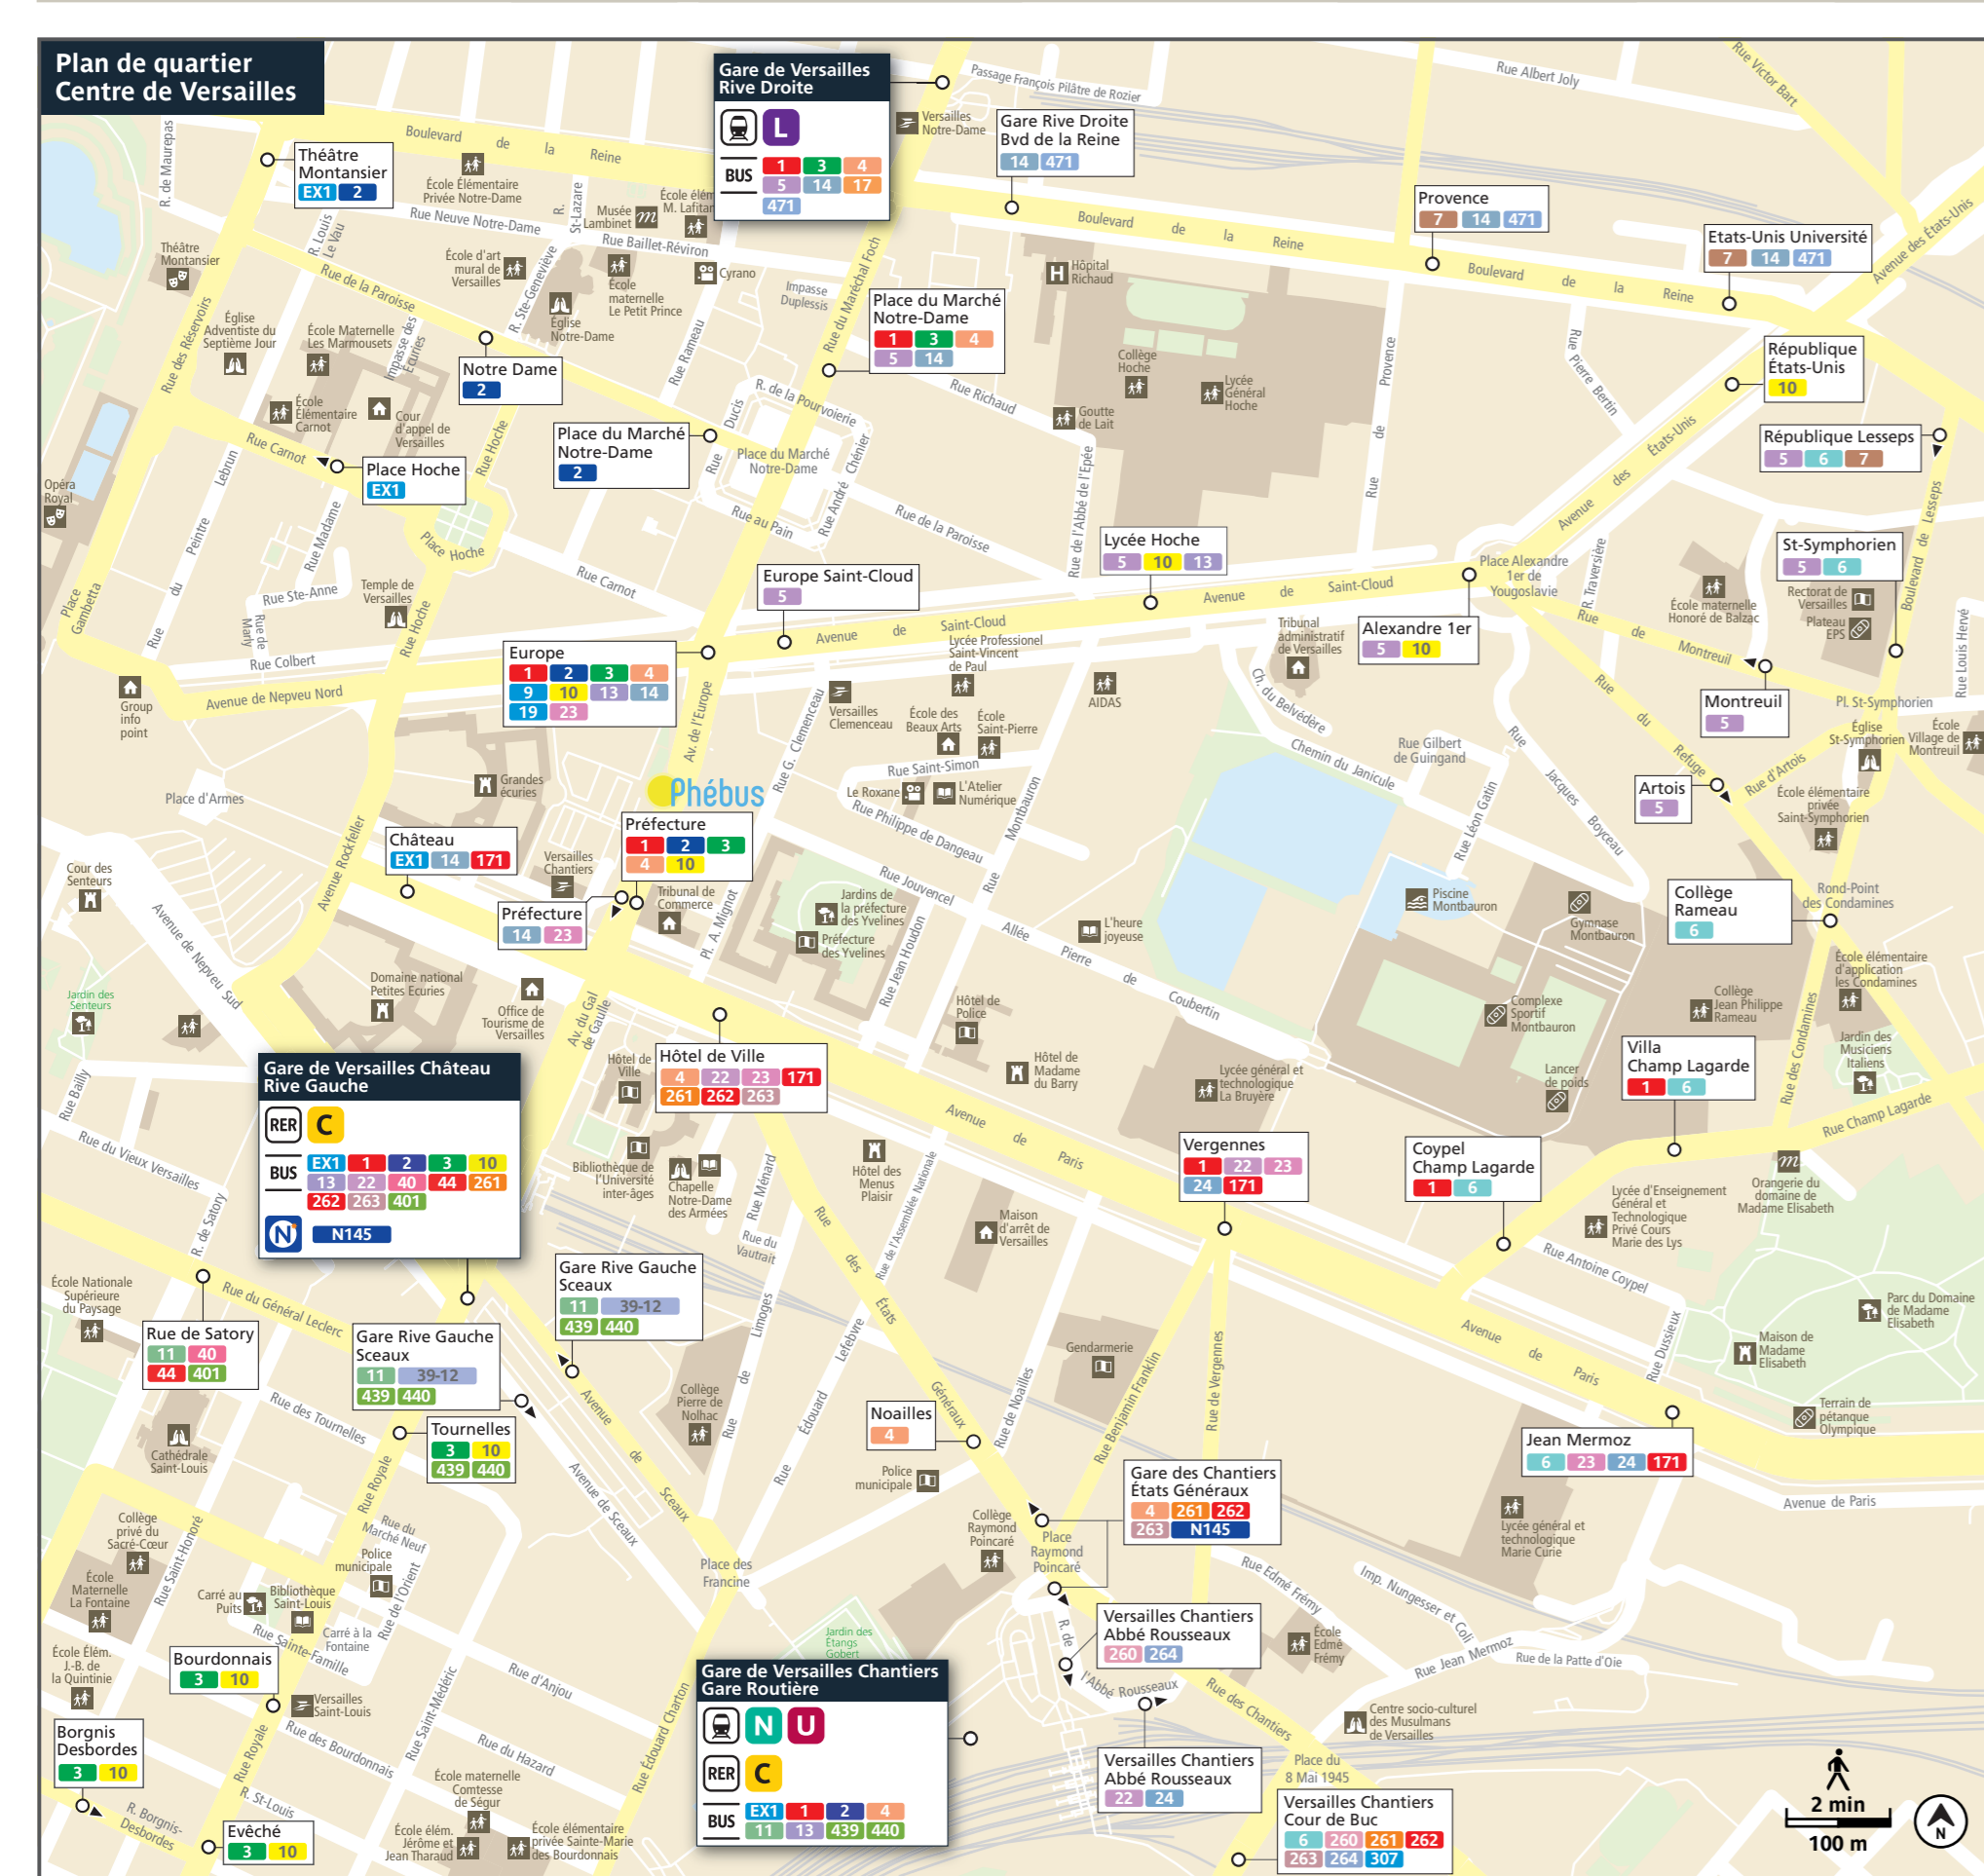

# Secteur de Versailles Grand Parc Ouest

Août 2019

Transports en Île-de-France

**Lignes de transport en commun**

**RER / Train**

- L** Versailles Rive Droite / Montreuil
- N** Gares non accessibles
- U** Gares non accessibles
- C** Versailles Château / Rive Gauche

**Tram**

- T6** Véhicules accessibles en toute autonomie

**Lignes Principales**

- 1** Versailles Université - Le Chesnay Rocquencourt Louis Pélin
- 2** Versailles Porchefontaine Louis XIV - Gare de La Celle Saint-Cloud
- 3** Versailles Satory - Le Chesnay Rocquencourt Hôpital Mignot Accueil
- 10** Gare de Saint-Quentin-en-Yvelines - Gare de Plaisir Grignon
- 23** Versailles Europe - Vélizy-Villacoublay Vélizy 2
- 27** Gare de La Celle Saint-Cloud - Gare de Ruell Malmaison
- 40** Gare de Versailles Rive Gauche - Gare de Fontenay-le-Fleury
- 44** Gare de Plaisir Grignon - Les Clayes-sous-Bois Gare Routière - Gare Versailles Rive Gauche
- 171** Boulogne Pont de Sèvres - Versailles Château
- 261** Gare de Versailles Rive Gauche - Buc Haut Pré
- 262** Gare de Versailles Rive Gauche - Gare de Saint-Rémy
- 401** Versailles Rive Gauche Gare - Maurepas Village
- 413** Le Mesnil Saint-Denis - Bois d'Arcy
- 439** Voisins-le-Bretonneux Chamfleury - Gare de Versailles Chantiers
- 440** Voisins-le-Bretonneux Chamfleury - Gare de Versailles Chantiers
- D** Chateau - Bougival - Le Chesnay C.C. Parly 2