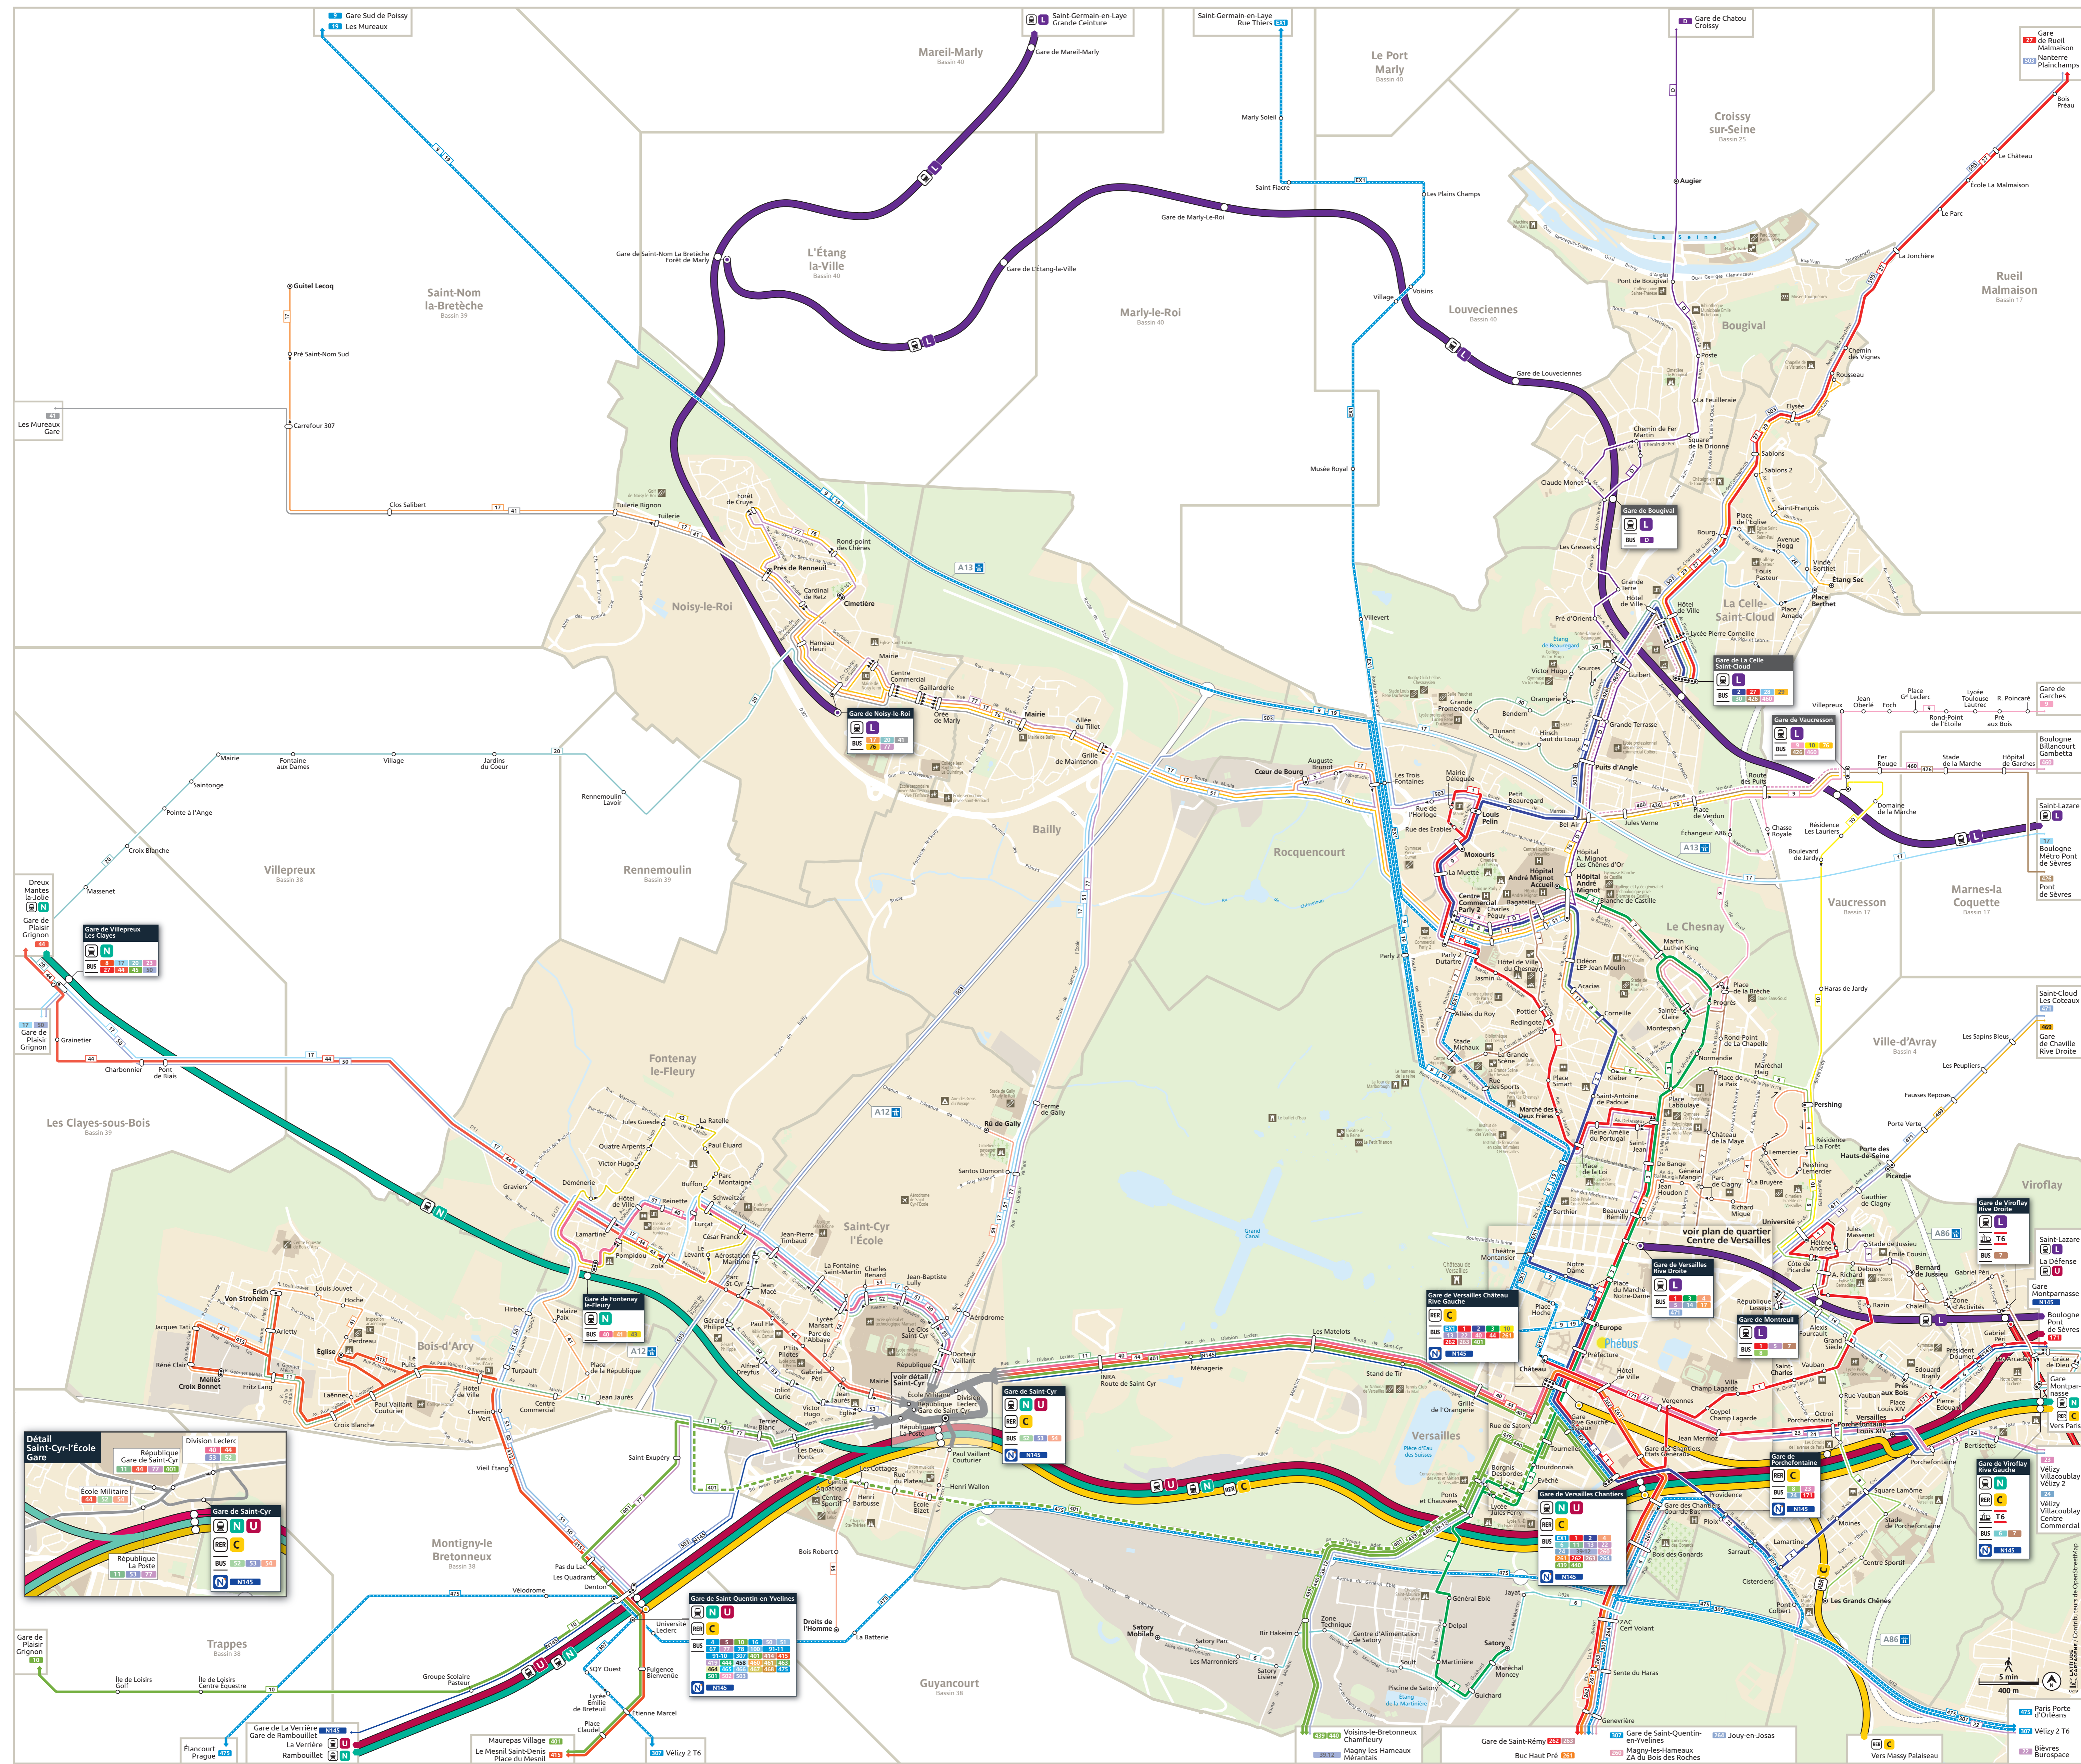

# Secteur de Versailles Grand Parc Ouest

Août 2019

Transports en Île-de-France

**Lignes de transport en commun**

**RER / Train**

- L** Versailles Rive Droite / Montreuil
- N** Gares non accessibles
- U** Gares non accessibles
- C** Versailles Château / Rive Gauche

**Lignes Complémentaires**

- 4** Versailles Pershing - Gare des Chantiers Gare Routière
- 5** Versailles Bernard de Jussieu - Le Chesnay Rocquencourt Cœur de Bourg
- 6** Versailles Satory Mobilab - Viroflay Gare Rive Gauche
- 7** Le Chesnay-Rocquencourt Centre Commercial Parly 2 - Viroflay Gare Rive Gauche
- 8** Versailles Les Grands Chênes - Le Chesnay-Rocquencourt Centre Commercial Parly 2
- 9** Le Chesnay-Rocquencourt Moxouris - Gare de Vaucresson - Gare de Garches
- 10** Vaucresson Gare - Versailles Lycée Jules Ferry
- 11** Gare de Versailles Chantiers - Gare Routière Bois d'Arcy Erich Von Stroheim
- 13** Gare des Chantiers Gare Routière - Versailles Picardie
- 14** Versailles Europe - Prés aux Bois
- 17** Boulogne Métro Pont de Sèvres - Gare de Plaisir Grignon
- 17** Saint-Nom-la-Bretèche - Gare de Versailles Rive Droite
- 20** Les Clayes-sous-Bois Gare Routière - Noisy-le-Roi Gare
- 22** Bièvres Burospace - Gare de Versailles Chantiers - Abbé Rousseaux
- 24** Vélizy-Villacoublay Centre Commercial - Gare de Versailles Chantiers - Abbé Rousseaux
- 28** Gare de La Celle Saint-Cloud - Place Berthet