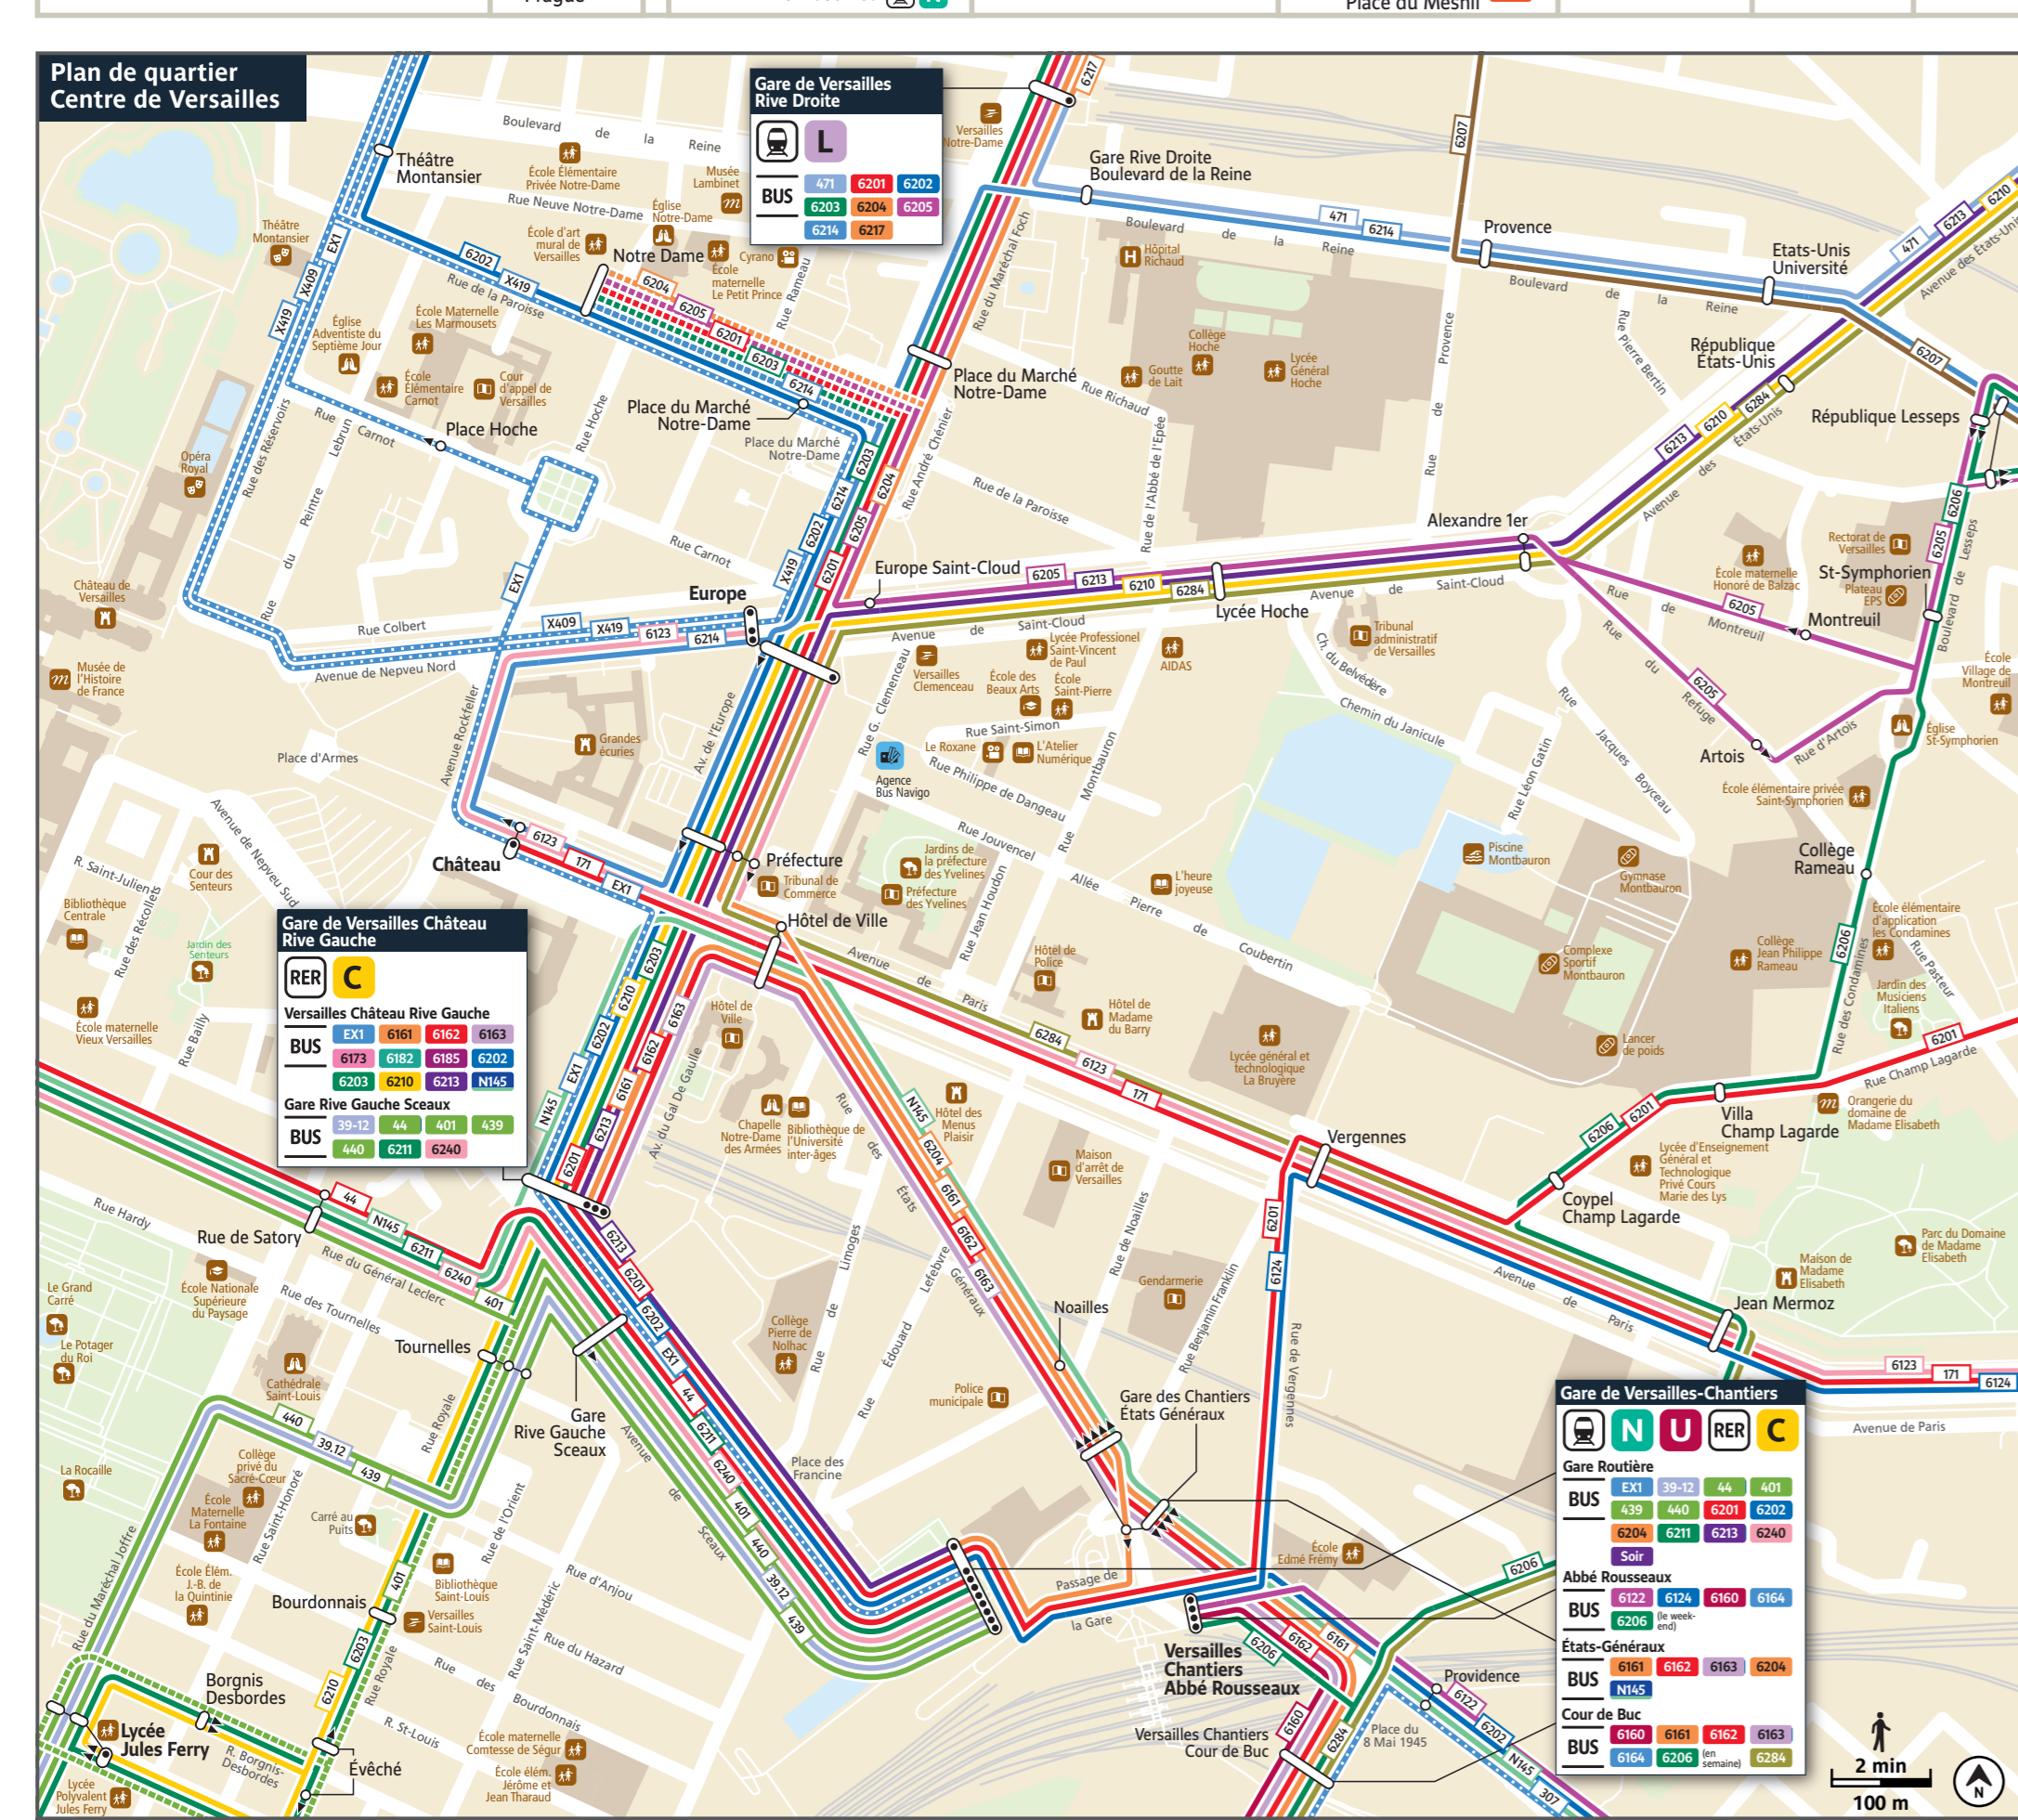

Secteur 24 Versailles Grand Parc Ouest

Services

- Administration
- Bibliothèque
- Centre Commercial
- Centre sportif
- Cinéma
- Groupes scolaire
- Hôpital
- Lieu de culte
- Monument
- Musée
- Parc et jardin
- Piscine
- Salles de spectacle

Légende

- Arrêt simple
- ◄ Arrêt à sens unique
- ◌ Arrêt en correspondance
- ◌ Terminus simple
- ◌ Terminus en correspondance
- Ligne Express

Lignes de transport en commun

RER / Train Tram

- **L** Gares (accessibilité)
- **N** Versailles Rive Droite & Train accessible sur demande
- **U** Gares non accessibles
- **U** Gares non accessibles
- **REX C** Versailles Château Rive Gauche & Train accessible sur demande
- **T6** Véhicules accessibles en toute autonomie
- **T13** Véhicules accessibles en toute autonomie

BUS

- **10** Gare de Saint-Quentin-en-Yvelines - Gare de Plaisir Grignon
- **1** Boulogne Métro Pont de Sèvres - Gare de Plaisir Grignon
- **70** Les Clayes-sous-Bois Gare Routière - Gare de Noisy-le-Roi
- **701** Gare de Versailles-Chantiers Gare Routière - Magny-les-Hameaux Merantais
- **41** Baillly - Les Mureaux
- **41** Gare de Saint-Quentin-en-Yvelines - Gare Routière
- **41** Gare de Versailles-Chantiers Gare Routière
- **90** Montigny le Bretonneux Gare des Prés - Gare de Plaisir Grignon
- **101** Boulogne Pont de Sèvres - Versailles Château
- **401** Gare de Versailles-Chantiers Gare Routière - Maurepas Village
- **410** Le Mesnil Saint-Denis Place du Mesnil - Bois d'Arcy Croix Bonnet
- **420** Gare de La Celle Saint-Cloud - Garches - Pont de Sèvres
- **430** Gare de Versailles-Chantiers Gare Routière - Vosges-Le-Bretonneux Champléury
- **440** Gare de Versailles-Chantiers Gare Routière - Vosges-Le-Bretonneux Champléury
- **440** Porte des Hauts-de-Seine - Gare de Chaville Rive Droite
- **441** Gare de Versailles Rive Droite - Saint-Cloud Les Coteaux
- **501** Nanterre Plainchamps - Montigny le Bretonneux Gare routière des Prés
- **612** Gare de Versailles-Chantiers Abbé Rousseaux - Bièvres Burespace

Lignes Express

BUS

- **611** Gare des Chantiers - Gare Routière - Gare de Saint-Germain-en-Laye Rue Thiers
- **609** Gare Nord de Poissy - Versailles Europe
- **609** Gare des Mureaux/Aéropatiale - Versailles Europe
- **307** Gare de Saint-Quentin-en-Yvelines
- **45** Paris Porte d'Orléans - Elancourt Prague